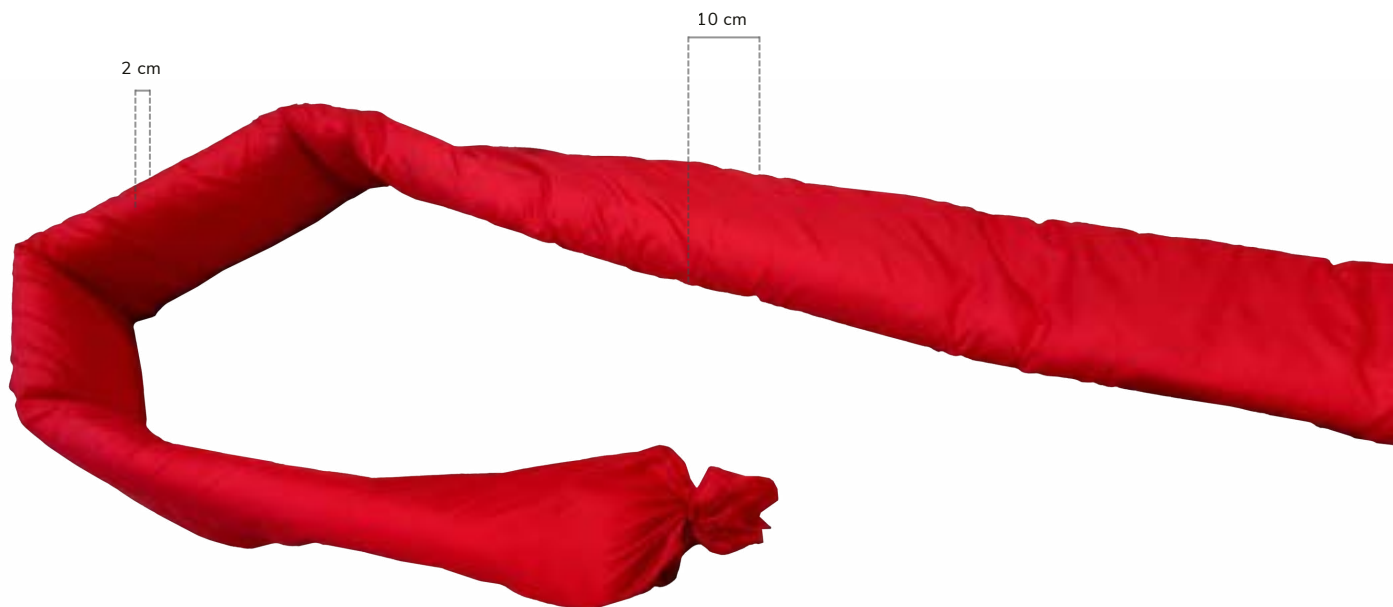

TUBS DE COLORS

REF^a: 207080007

Material enviat:

— Tubs acolxats fabricats amb tela impermeable i farcits d'escuma, dissenyats per cobrir troncs d'arbres.

El nombre de tubs dependrà de l'àrea destinada a la instal·lació.

Els colors dels tubs es poden personalitzar.

Pes m²: 72,5 g