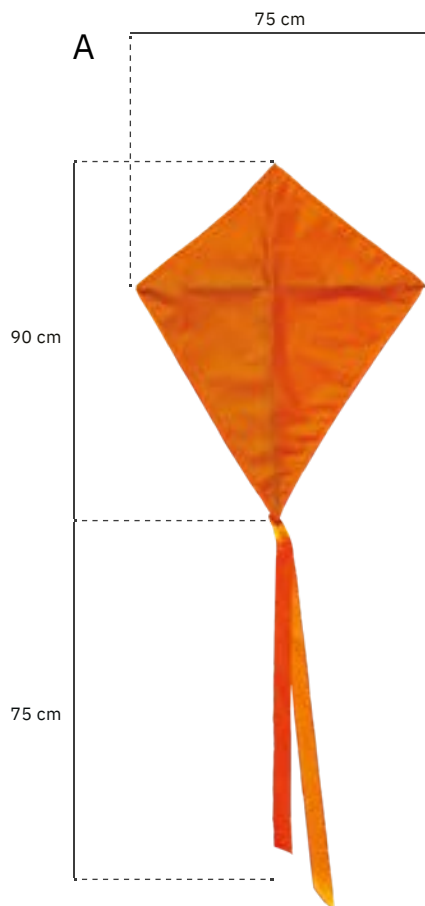

A
REF#: 222010026

B
REF#: 222010075