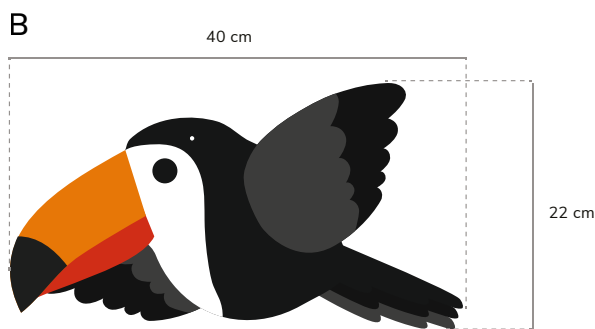

A OPCIO 1 (50 CM)
REF*: 222020001

A OPCIO 2 (1M)
REF*: xxxxx

B OPCIO 1 (50 CM)
REF*: 222020002

B OPCIO 2 (1M)
REF*: xxxxxx

C OPCIO 1 (50 CM)
REF*: 222020003

C OPCIO 2 (1M)
REF*: xxxxxx