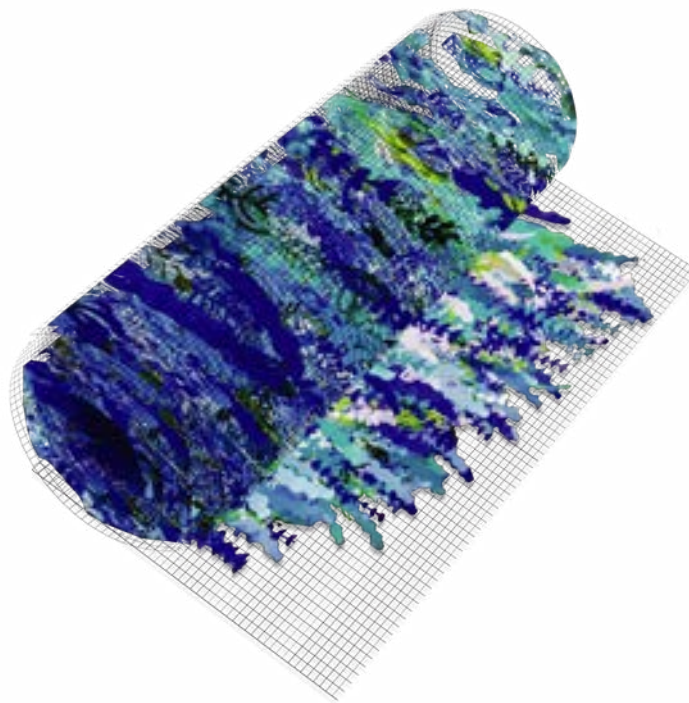

La longitud de les algues varia entre 30 cm i 60 cm.

Combinació de colors estàndard:

ARO ATU AAG BRO

Els colors de la instal·lació es poden personalitzar.

Pes per m²: 250 g

Formes de les peces:

MULTICOLOR

Diverses combinacions possibles