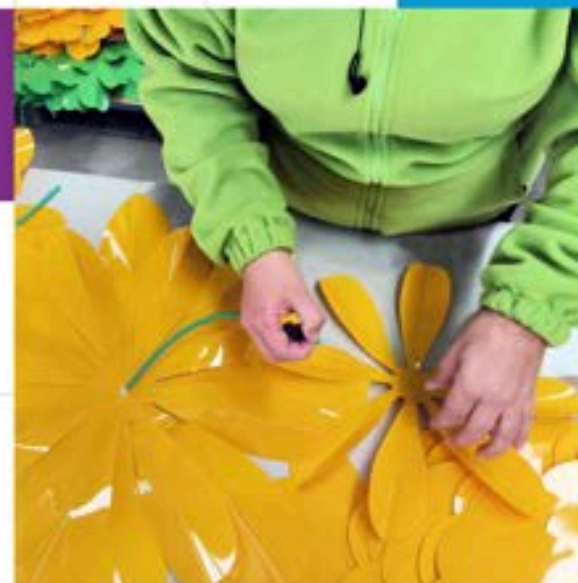

IMPACT.PLAN
ART PRODUCTIONS

Fabricació artesanal

Cada peça és única, feta a mà amb cura per portar alegria i color al món.

En triar els nostres productes, dones **suport als artesans locals, fomentes l'economia local i valores un procés creatiu que respecta el planeta i que porta la singularitat del toc humà: diferent, especial i fet amb amor.**