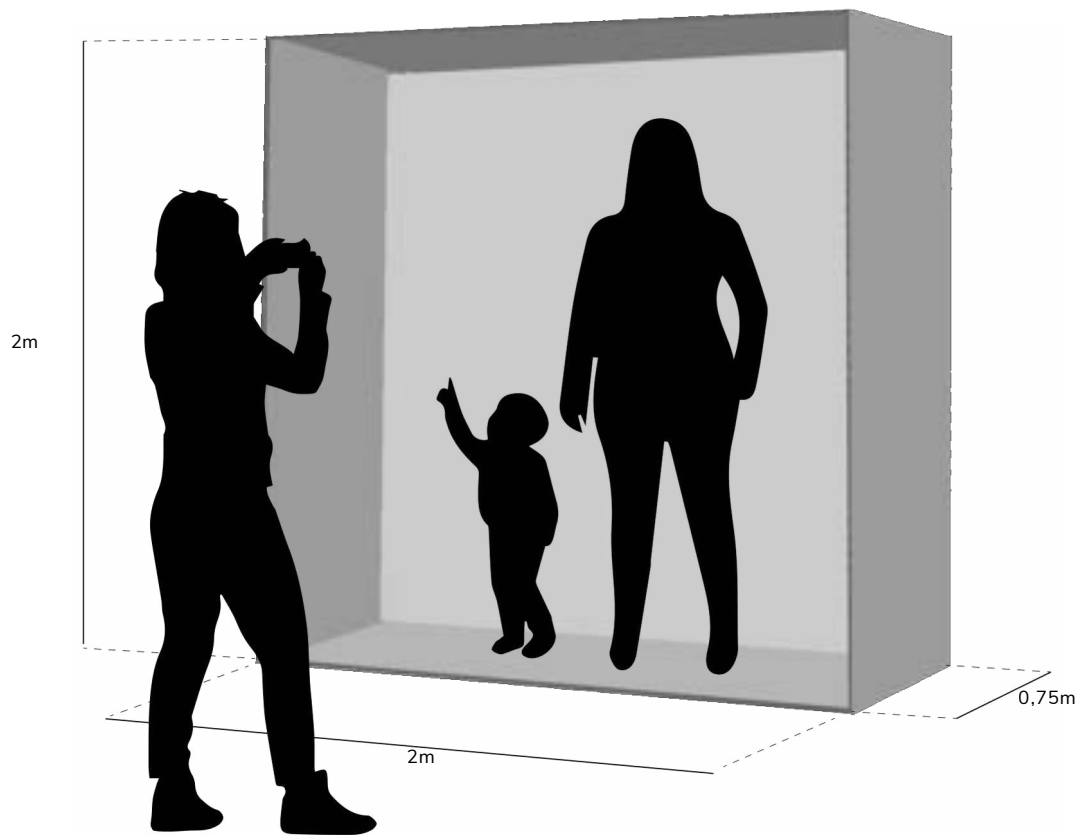

Pes: 80 kg

Espais que transformen

C/Josep Ros i Ros, 41B-43
08740 Sant Andreu de la Barca
Barcelona (Espanya)

+34 93 672 60 30
noreste@ximenez.com
www.ximenez.cat

IMPACT.PLAN
ART PRODUCTIONS

Estrada Zona Industrial de Oronhe, nº303,
Rua do Raso, 3750-404 Águeda - Portugal