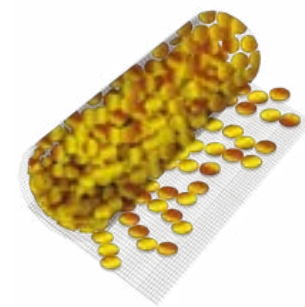

METÁLICO

Diversos colors possibles

PVC

REF: 222010001