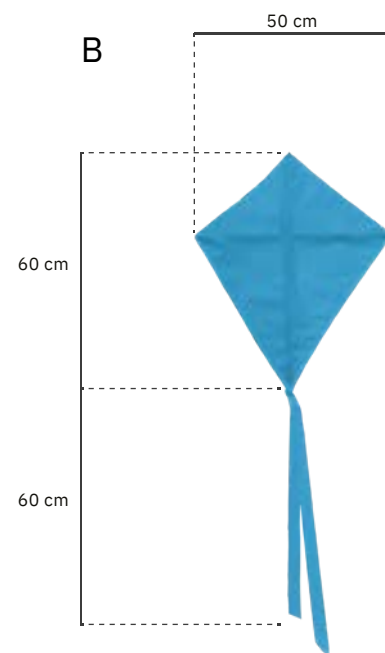

A
REF#: 222010026

B
REF#: 222010075