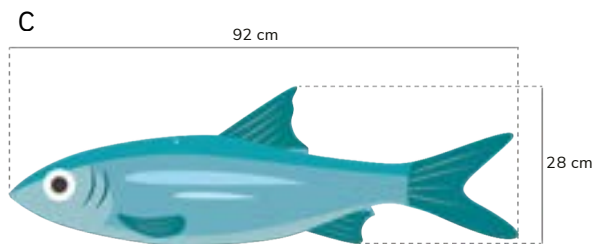

OPCIÓ 1 (50 CM)
REF: 222020005

OPCIÓ 2 (1 M)
REF: xxxx