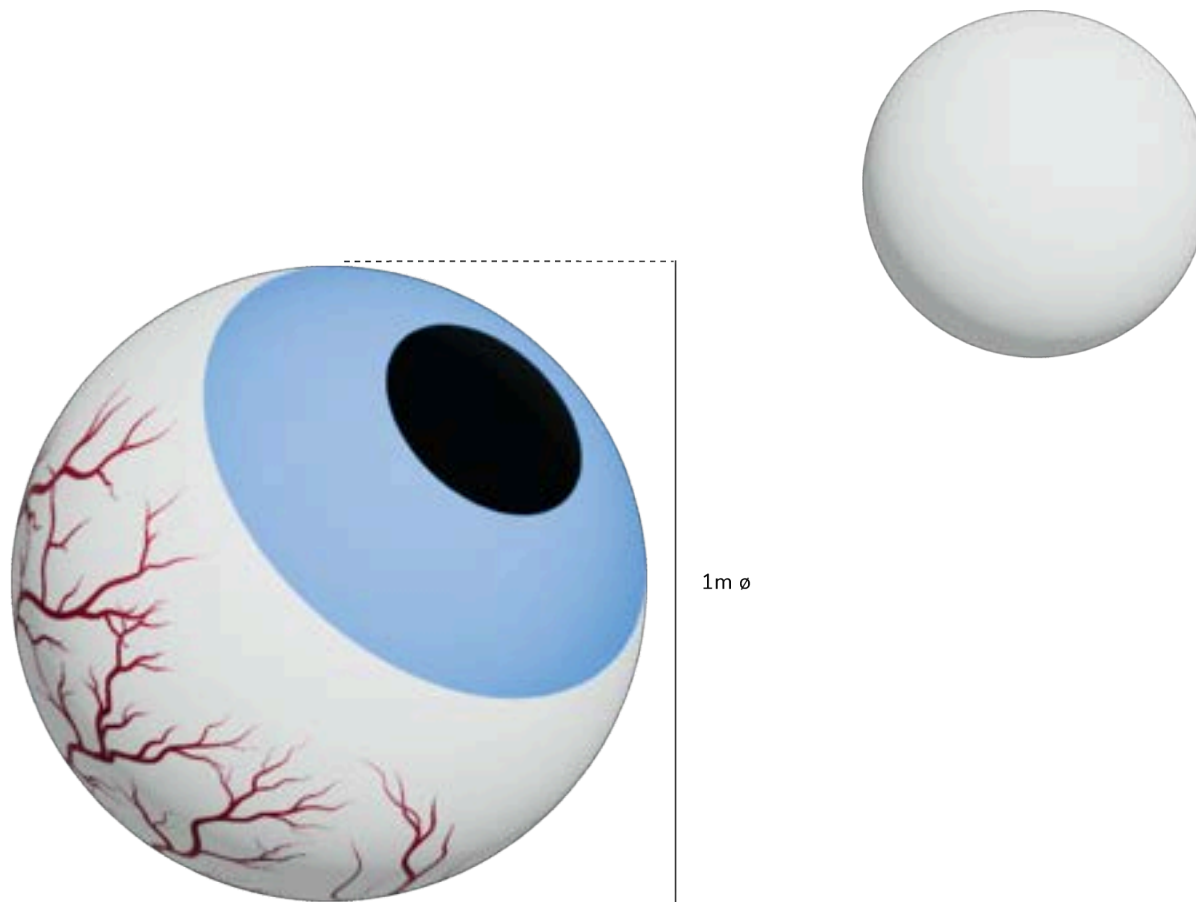

Pes: 21 kg (fibra).

El pes varia segons el material seleccionat (de 20 kg a 80 kg).

POMA GEGANT

ESCULTURA 3D

Material enviat:

— Peça blanca, personalitzable amb base metàl·lica.

Materials:

— Fibra de vidre o formigó;
— Pintura;
— Estructura de ferro.