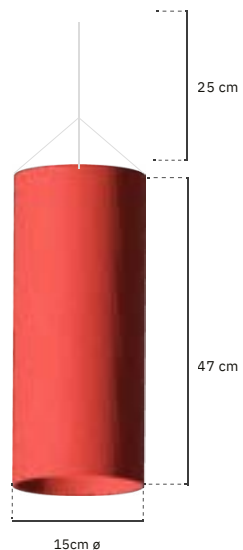

Pes unitari: 4 g

Comanda mínima: 20 unitats

A

B

C

D

TELA IMPERMEABLE A
REF: 222010040

TELA IMPERMEABLE B
REF: 222010041