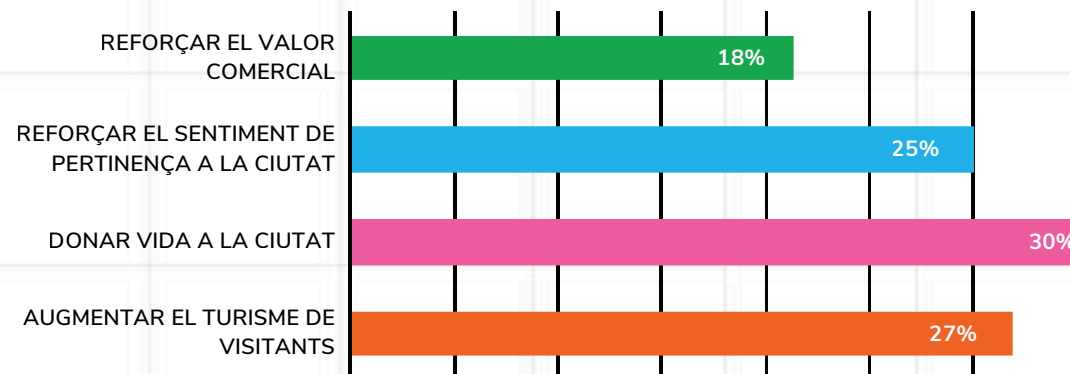

La nostra missió: Omplir el món de color generant el retorn de la inversió

IMPACTE EN ELS ESPAIS