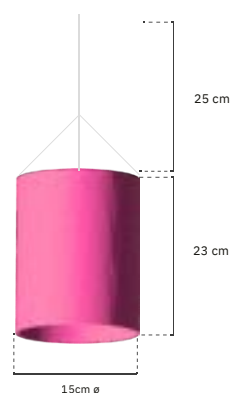

Pes unitari: 4 g

Comanda mínima: 20 unitats

A

B

C

D

TELA IMPERMEABLE A
REF: 222010040

TELA IMPERMEABLE B
REF: 222010041