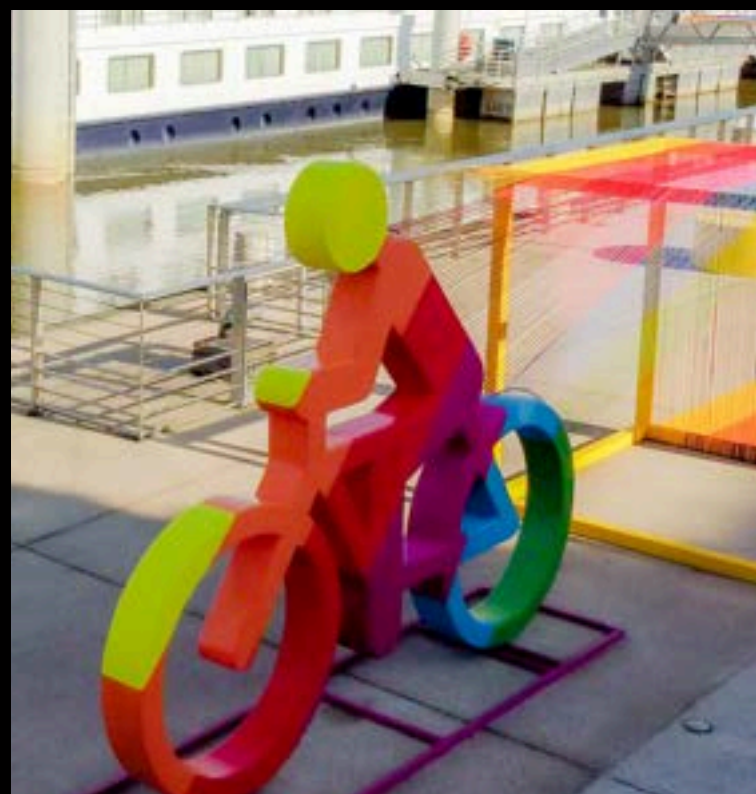

A

B

CICLISTA

CICLISTA

REFª: 222030003

Material enviat:

— Peça muntada, llesta per a l'ús.

Material: