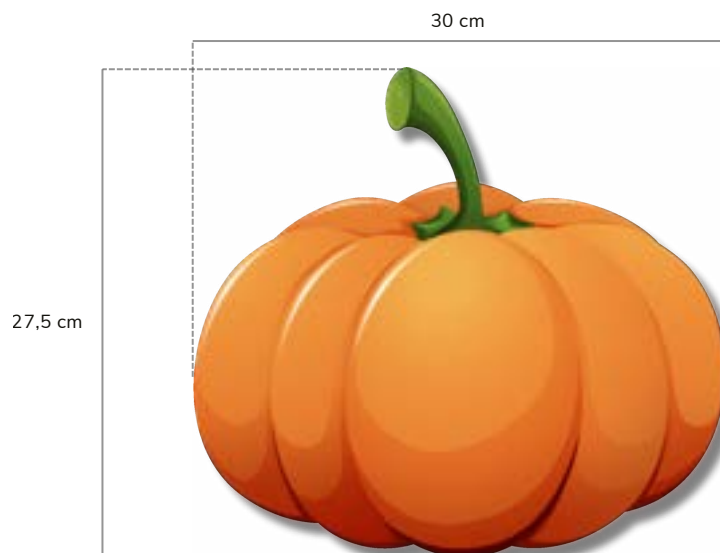

OPCIÓ 1 (50CM)
REF: xxxxxxxx

OPCIÓ 2 (1M)
REF: xxxxxx