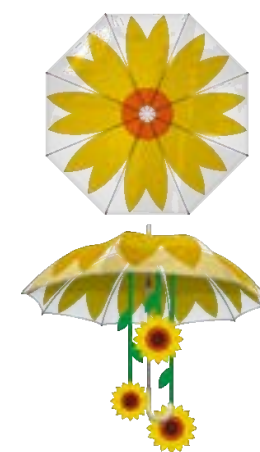

GIRA-SOLS

TRANSLÚCID
AMB
COMPLEMENTS
REF: 222010064