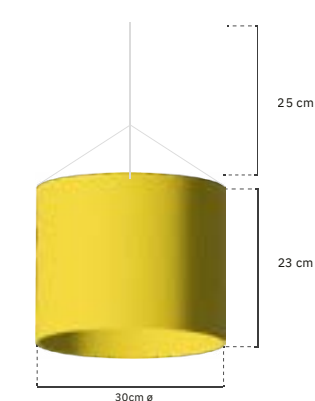

Pes unitari: 4 g

Comanda mínima: 20 unitats

A

B

C

D

TELA IMPERMEABLE A
REF: 222010040

TELA IMPERMEABLE B
REF: 222010041