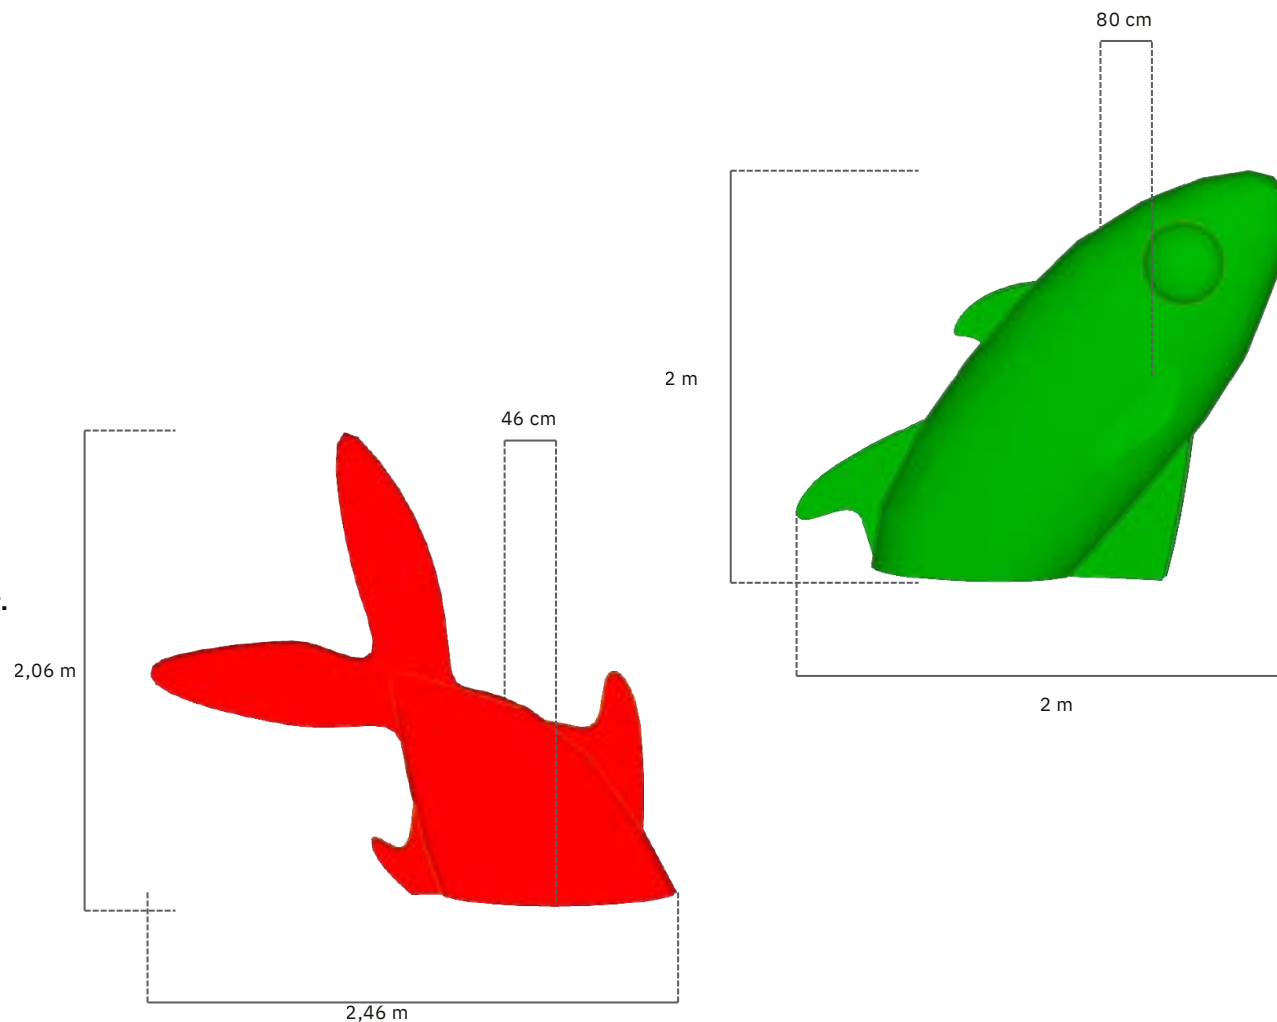

PEIXOS GEGANTS

Material enviat:

— Peça muntada, llesta per a l'ús.

Material:

- Peça assembleada, llesta per a l'ús.
- Fibra de vidre.
- Estructura metàl·lica interior.
- Fixació al terra mitjançant perforacions.

Els colors de la peça es poden personalitzar.

Pes del cap: 50 kg

Pes de la cua: 45 kg

CAP
REF*: 222030205

CUA
REF*: 222030206