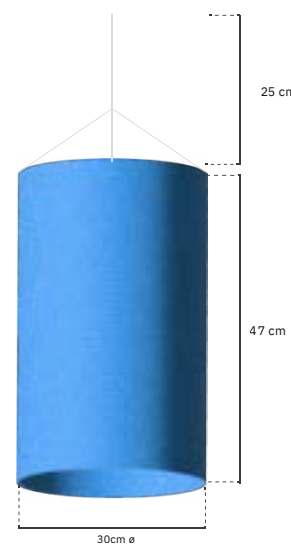

Pes unitari: 4 g

Comanda mínima: 20 unitats

A

B

C

D

TELA IMPERMEABLE A
REF: 222010040

TELA IMPERMEABLE B
REF: 222010041