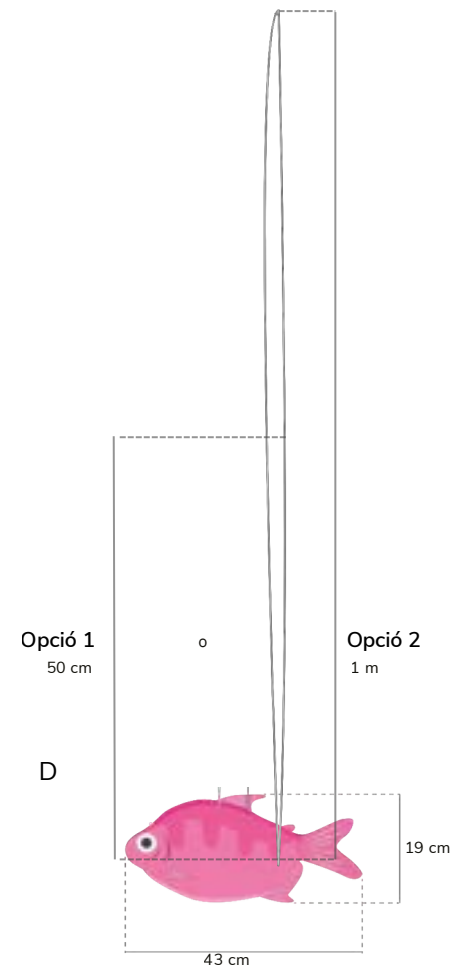

OPCIÓ 1 (50 CM)
REF: 222020005

OPCIÓ 2 (1 M)
REF: xxxx