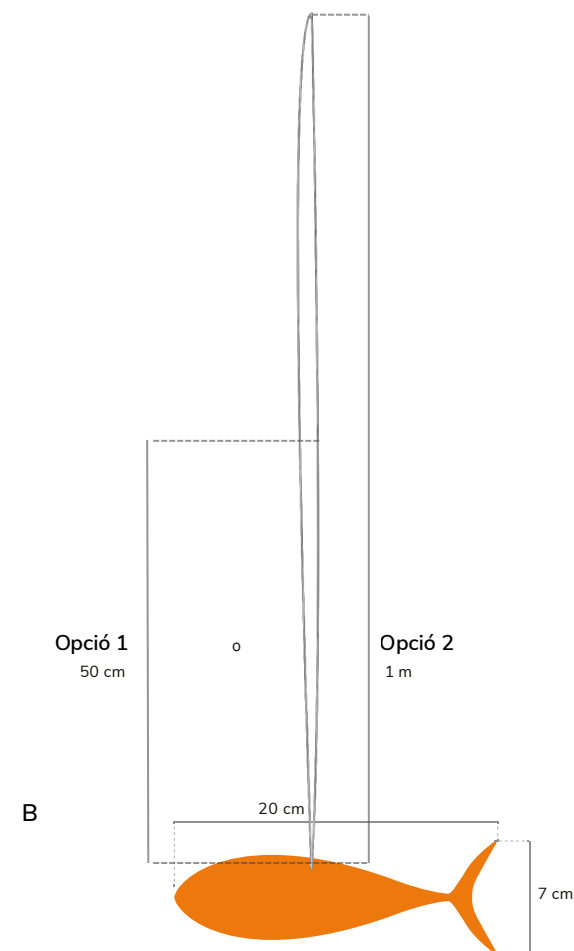

Combinació de colors estàndard:

VEO LAA AMO VLE ATU RFA

Els colors de la instal·lació es poden personalitzar.

OPCIÓ 1 (50CM)
REF: 222020004

OPCIÓ 2 (1M)
REF: xxxxx