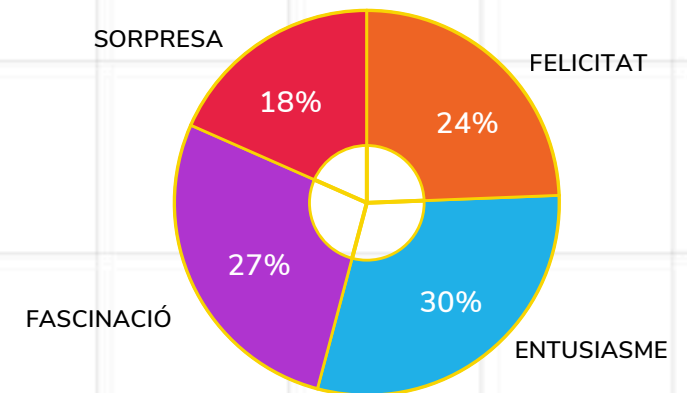

La nostra missió: Omplir el món de color generant el retorn de la inversió

IMPACTE EN ELS ESPAIS

IMPACTE EN LES PERSONES

IMPACTE A LES XARXES SOCIALS: "CREIXEMENT EXPONENCIAL"

Daniel Bideau

"«Plena de **colors i de somriures**. Un toc d'aire fresc per a la ciutat de Périgueux.»