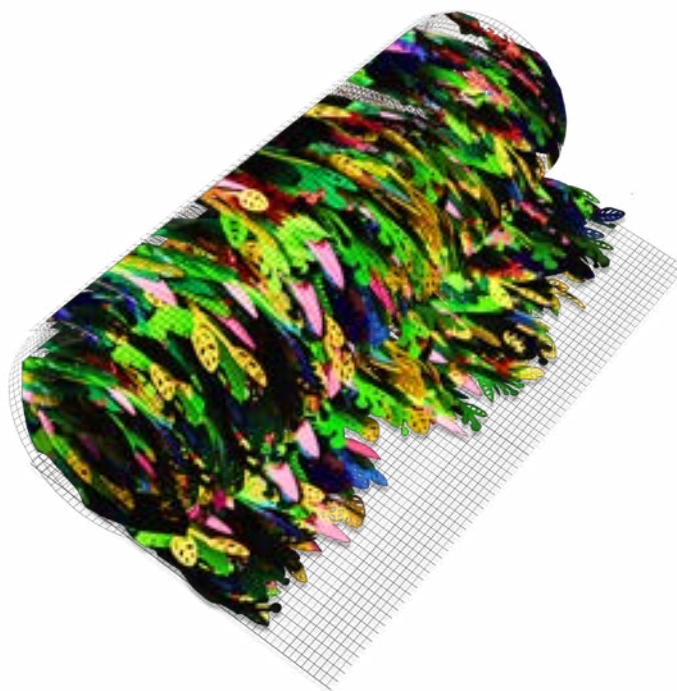

TROPICALIA

REF#: 222010013

Material enviat:

— Rotlles de 20 m x 1 m amb fulles d'escuma EVA.

El nombre de rotlles depèn de la superfície destinada a la instal·lació.

Cada m² conté entre 20 i 24 peces.

La longitud de les fulles varia entre 30 cm i 60 cm.

Combinació de colors estàndard:

VES VKY VLE VMT AMO VEO RCL ARO ATU

Els colors de la instal·lació es poden personalitzar.

Pes per m²: 250 g

Formes de les peces: