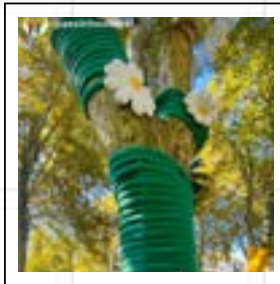

Art urbà

Tubs de
Colors