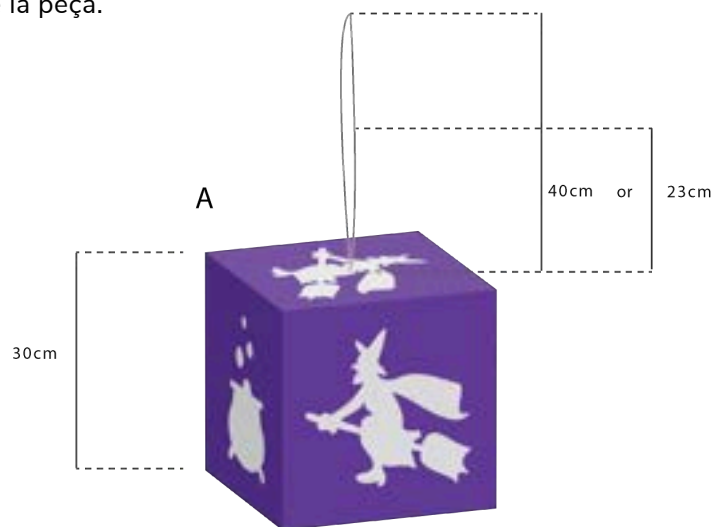

— Cordó amb sistema de tancament fàcil que permet penjar la peça a 23 o 40 cm.

A aquesta longitud s'hi afegeix la mida de la peça.

Colors disponibles:

PRO VEO LIS VKY

Els colors de la instal·lació es poden personalitzar.